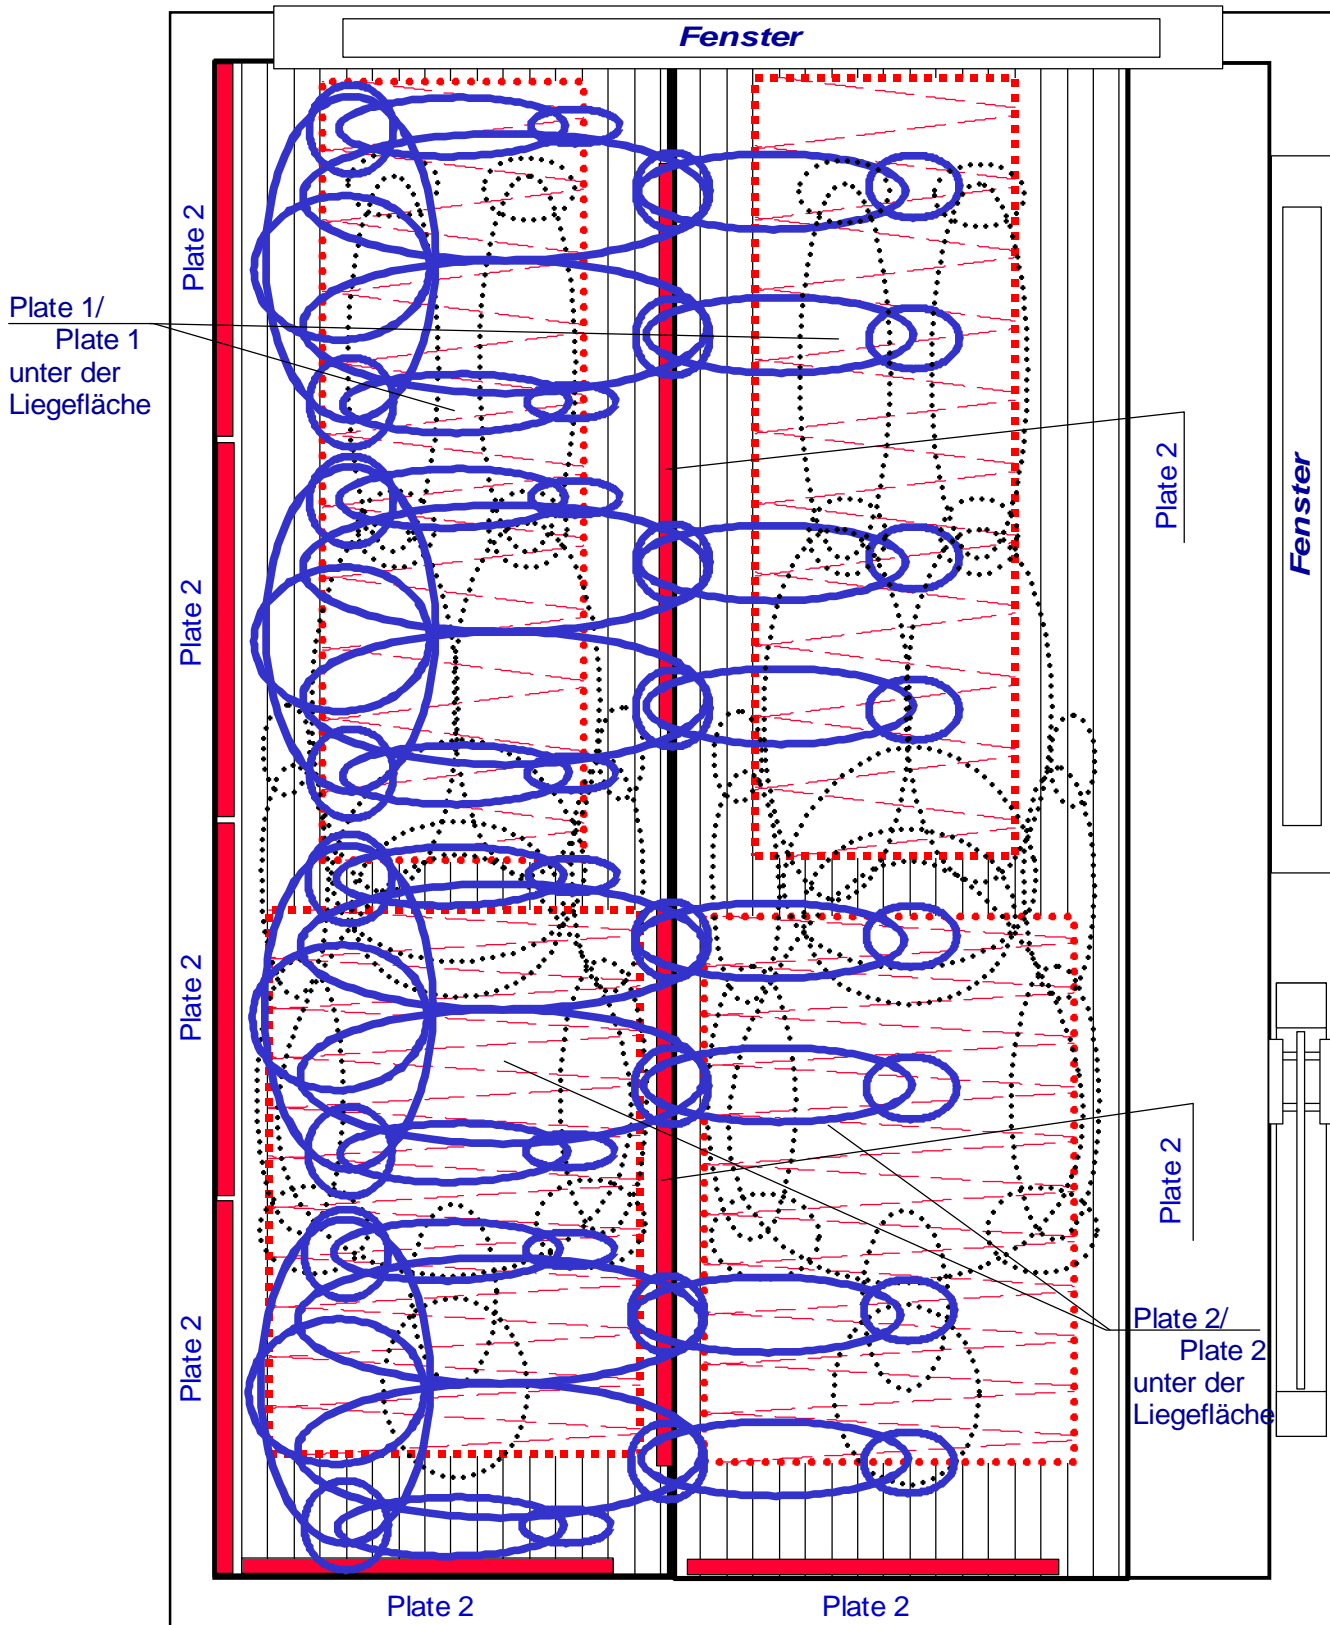

DRAUFSICHT

Benötigte Teile für diesen Vorschlag:

- 2 x Plate 1 - 1030 x 340 mm, je 230 W, 230 V
- 10 x Plate 2 - 740 x 490 mm, je 230 W, 230 V
- 3 x 5-Weg-Verteiler
- 1 x Steuerung IR1electronic
- 2 x Kabel Typ 4
- 1 x Kabel Typ 2
- 1 x Kabel Typ 6
- 1 x Kabel Typ 3

- 460 W
- 2.300 W

2760 W, 230 V, 12.0 A

Nach Bedarf: Ganzglastür, Thermofühler Abdeckgitter, Lüftungsgitter, Saunaleuchte Alcudia, Farblichtgerät.

COPYRIGHT BY

INFRA magic®

All Rights reserved