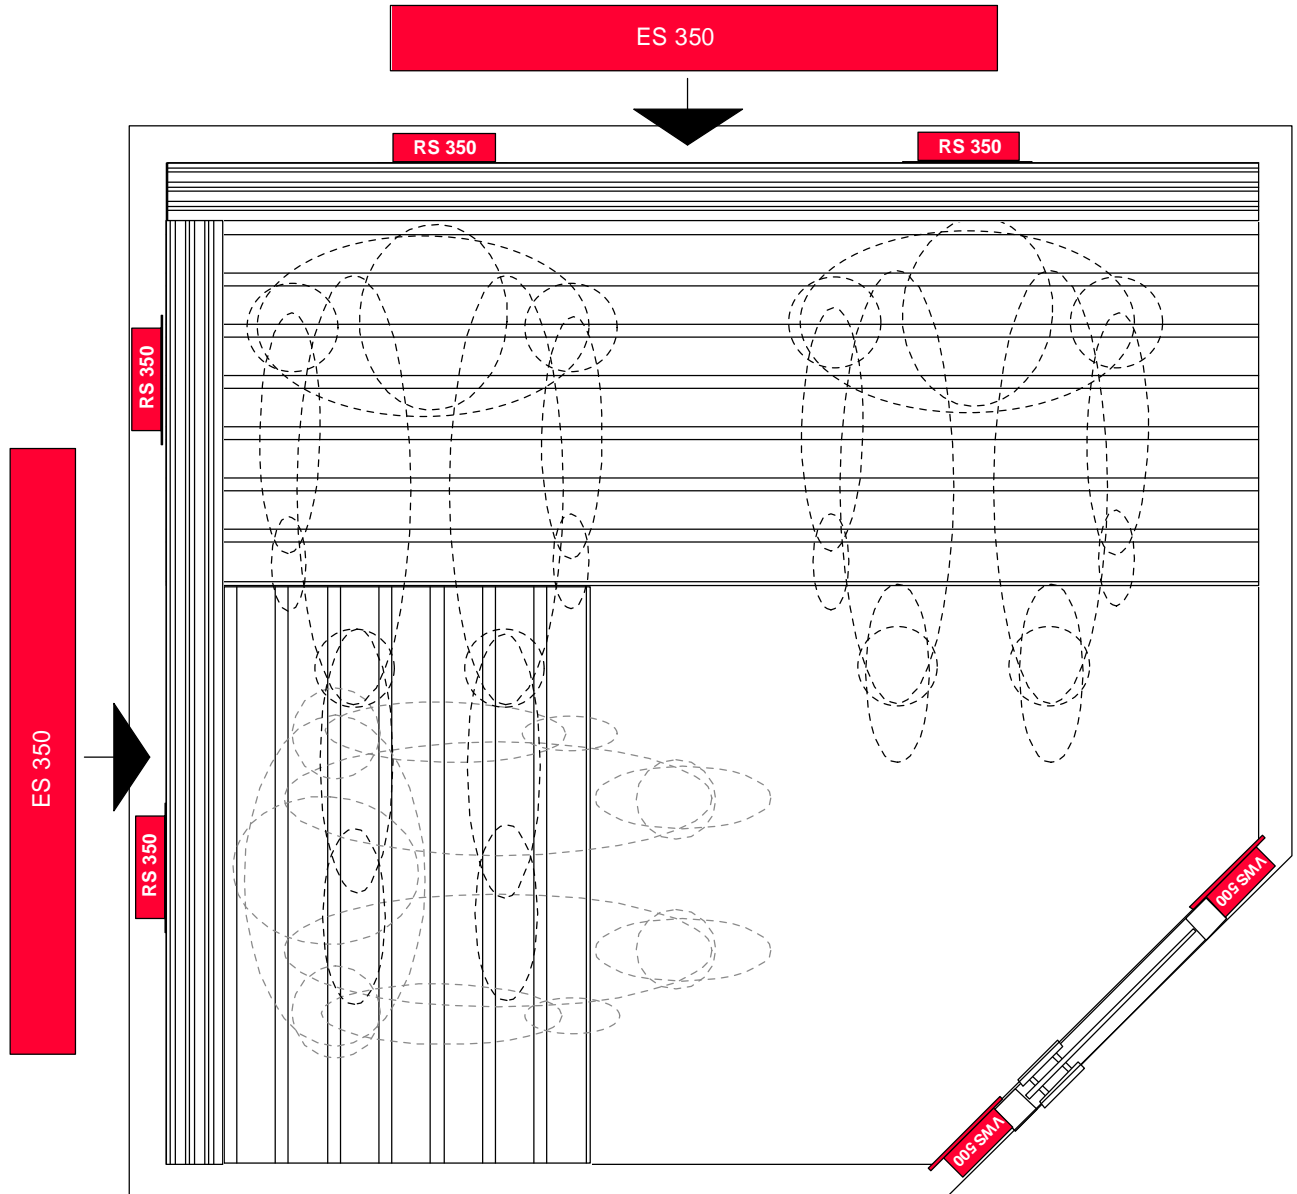

Vorschlag Infrarotkabine 1440 x 1325 mm li.W. für 2-3 Personen

Benötigte Teile für diesen Vorschlag:

- 2 Strahler ES 350
- 4 Strahler RS 350
- 2 Strahler VWS 500
- (Leistung gesamt: 3.100 W, 230 V, 13,5 A)

1 Steuerung z.B. IR1_{electronic} oder IR_{DUelectronic}
bei Keramik- oder Magnesiumoxydstrahlern
oder

1 Steuerung IR1Q_{electronic} oder IR_{DUelectronic} + Lüfter
bei Vollspektrumstrahlern, z.B. Vitae

- 8 Kabel Typ 1
- 1 Kabel Typ 2
- 1 Kabel Typ 3
- 1 Kabel Typ 4
- 2 5-fach-Verteiler

**Belüftungsgitter, Thermoelementabdeckung, Glastür,
Saunaleuchte Alcudia, Aromastream Beduftungsgerät,
nach Wunsch und Bedarf.**