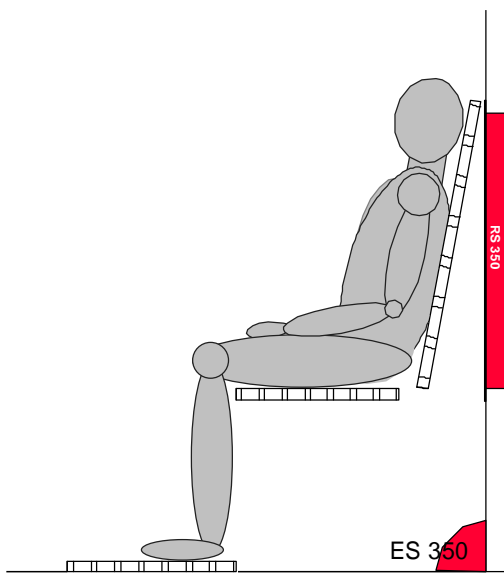

Vorschlag individuelle Infrarot-Eckkabine 1275 x 1275 mm li.W. für 2 Personen

Benötigte Teile für diesen Vorschlag:

- 4 Strahler ES 350
- 4 Strahler RS 350

(Leistung gesamt: 2.800 W, 230 V, 12,5 A)

- 1 Steuerung z.B. IR1_{electronic} oder IR_{DUOelectronic} bei Keramik- oder Magnesiumoxydstrahlern oder
- 1 Steuerung IR1Q_{electronic} oder IR_{DUOelectronic} + Lüfter bei Vollspektrumstrahlern, z.B. Vitae

- 8 Kabel Typ 1
- 1 Kabel Typ 2
- 1 Kabel Typ 3
- 1 Kabel Typ 4
- 2 5-fach-Verteiler

Belüftungsgitter, Thermoelementabdeckung, Glastür, Saunaleuchte Alcudia, Aromastream Beduftungsgerät, nach Wunsch und Bedarf.