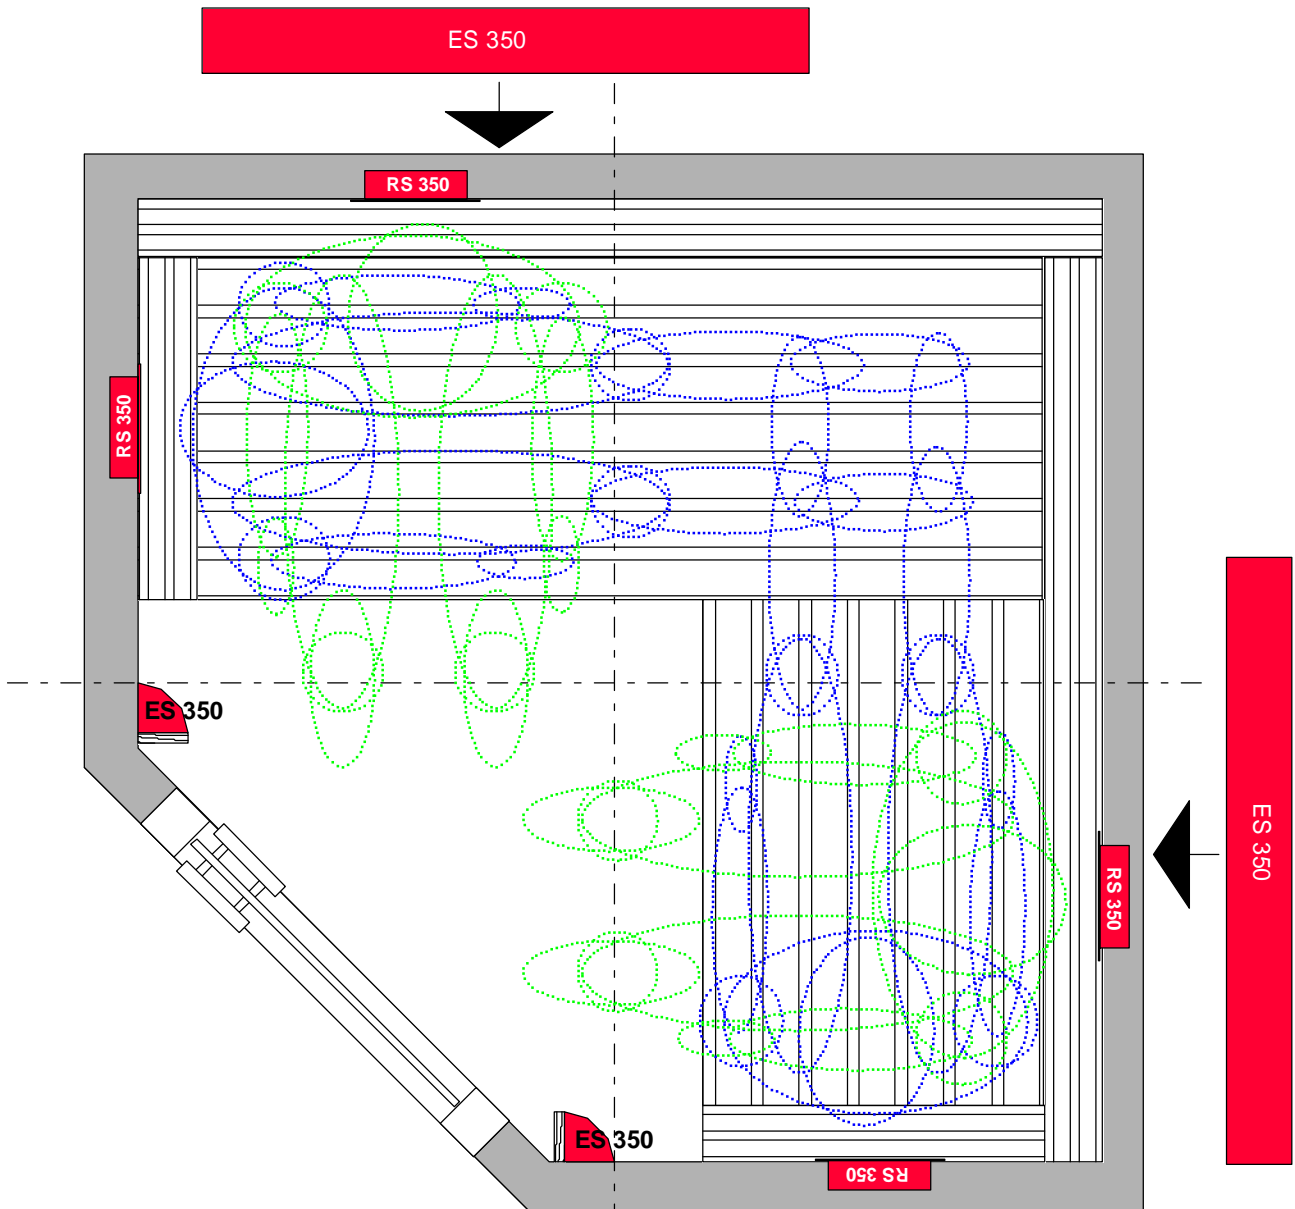

Vorschlag individuelle Infrarot-Eckkabine 1275 x 1275 mm li.W. für 2 Personen

Benötigte Teile für diesen Vorschlag:

- 4 Strahler ES 350
- 4 Strahler RS 350

(Leistung gesamt: 2.800 W, 230 V, 12,5 A)

- 1 Steuerung z.B. IR1_{electronic} oder IR_{DUOelectronic} bei Keramik- oder Magnesiumoxydstrahlern oder
- 1 Steuerung IR1Q_{electronic} oder IR_{DUOelectronic} + Lüfter bei Vollspektrumstrahlern, z.B. Vitae

- 8 Kabel Typ 1
- 1 Kabel Typ 2
- 1 Kabel Typ 3
- 1 Kabel Typ 4
- 2 5-fach-Verteiler

Belüftungsgitter, Thermoelementabdeckung, Glastür, Saunaleuchte Alcudia, Aromastream Beduftungsgerät, nach Wunsch und Bedarf.