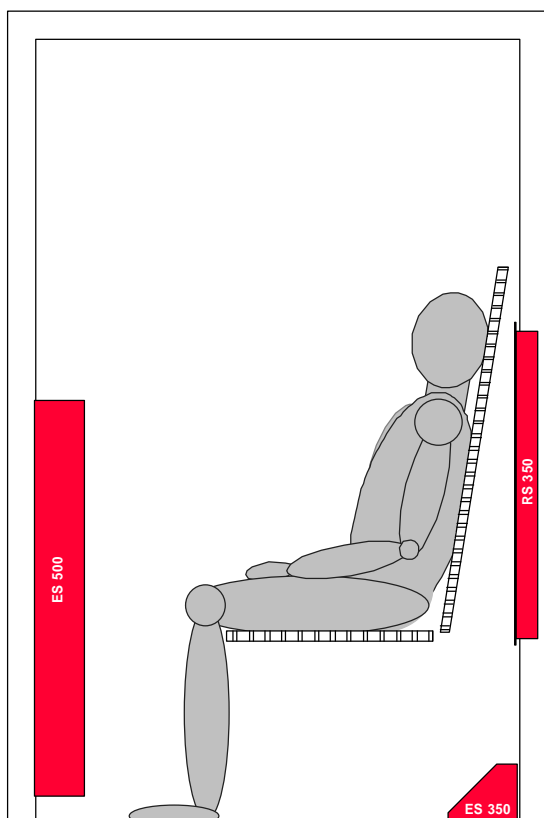

Vorschlag Infrarot-/Saunakabine 1400 x 1000 mm li.W. für 2 Personen

Benötigte Teile für diesen Vorschlag:

2 Strahler RS 350 M
2 Strahler ES 500 M
1 Strahler ES 350 M
gesamt: 2.050 W, 230 V, 9.0 A

1 Steuerung z.B. IR1electronic oder IRDUOdigital
(für Philips Vitae Strahler)

5 Kabel Typ 1
1 Kabel Typ 2
1 Kabel Typ 3
1 5-Weg-Verteiler

Nach Bedarf: Thermofühler Abdeckgitter, Lüftungsgitter,
Saunaleuchte Alcudia, Farblichtgerät, Ganzglas-Saunatur,
Beduftungsgerät Aromastream, Bequemlehne.