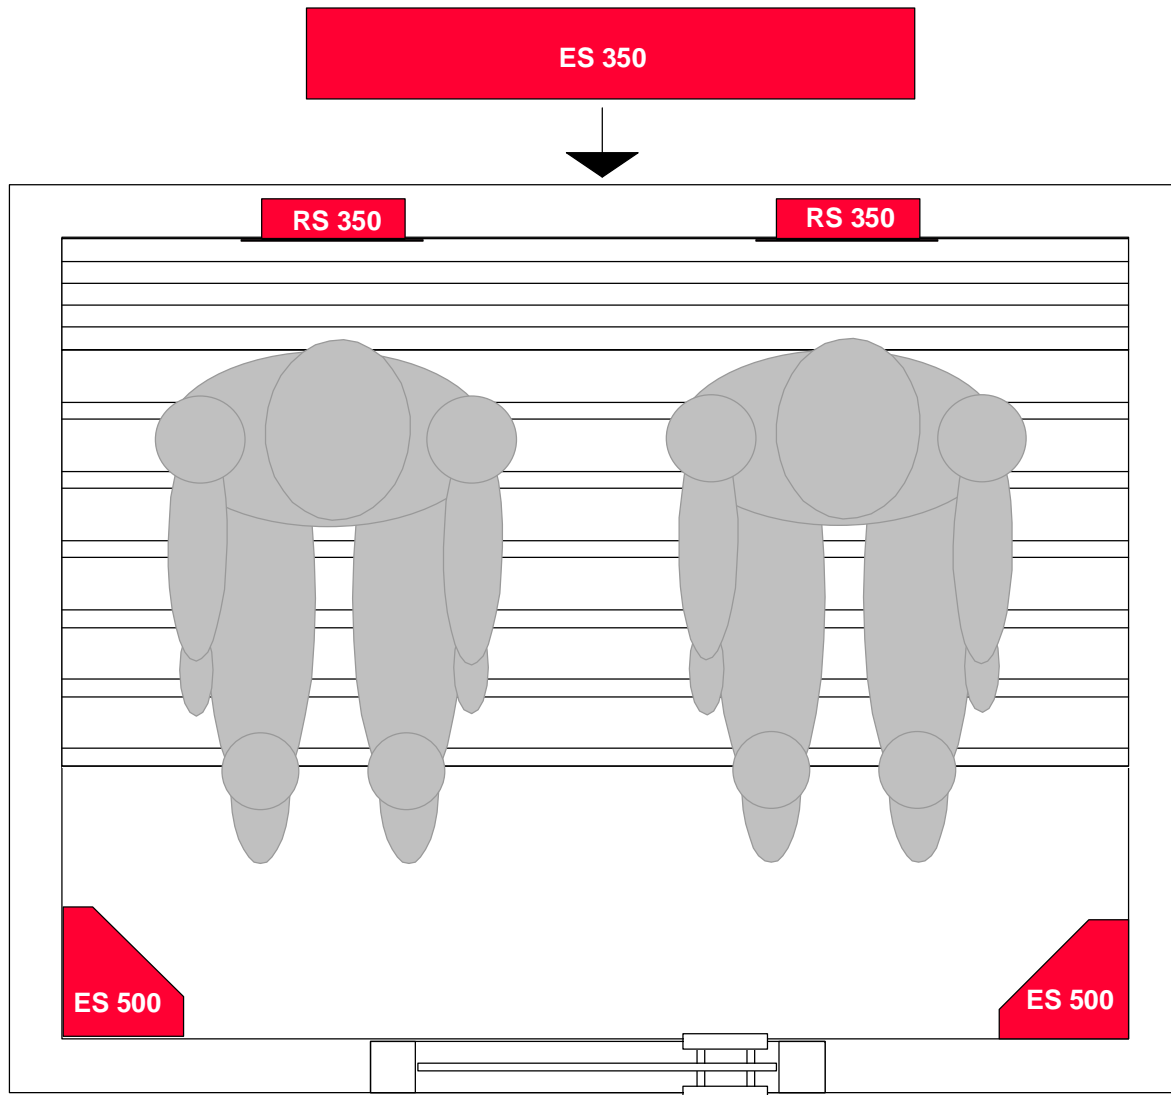

Vorschlag Infrarot-/Saunakabine 1400 x 1000 mm li.W. für 2 Personen

Benötigte Teile für diesen Vorschlag:

2 Strahler RS 350 M
2 Strahler ES 500 M
1 Strahler ES 350 M
gesamt: 2.050 W, 230 V, 9.0 A

1 Steuerung z.B. IR1electronic oder IRDUOdigital
(für Philips Vitae Strahler)

5 Kabel Typ 1
1 Kabel Typ 2
1 Kabel Typ 3
1 5-Weg-Verteiler

Nach Bedarf: Thermofühler Abdeckgitter, Lüftungsgitter,
Saunaleuchte Alcudia, Farblichtgerät, Ganzglas-Saunatur,
Beduftungsgerät Aromastream, Bequemlehne.