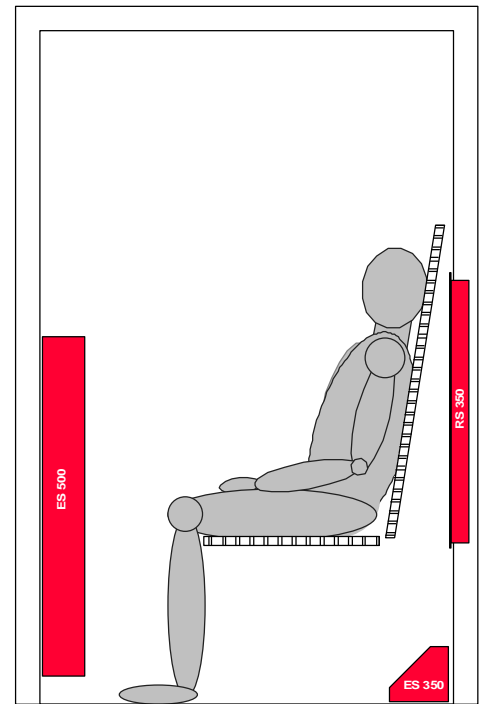

Vorschlag Infrarot-/Saunakabine Innenmaße ca. 1680 x 960 mm li.W. für 2 Personen

Benötigte Teile für diesen Vorschlag:

2 Strahler RS 350
2 Strahler ES 500
2 Strahler ES 350
gesamt: 2.400 W, 230 V, 10.5 A

1 Steuerung z.B. IR1^{electronic}
6 Kabel Typ 1
1 Kabel Typ 2
1 Kabel Typ 3
1 Kabel Typ 4
1 5-Weg-Verteiler
1 3-Weg-Verteiler

Nach Bedarf: Thermofühler Abdeckgitter,
Lüftungsgitter, Saunaleuchte Alcudia,
Farblichtgerät, Ganzglas-Saunatur,
Beduftungsgerät Aromastream, Bequemlehne.