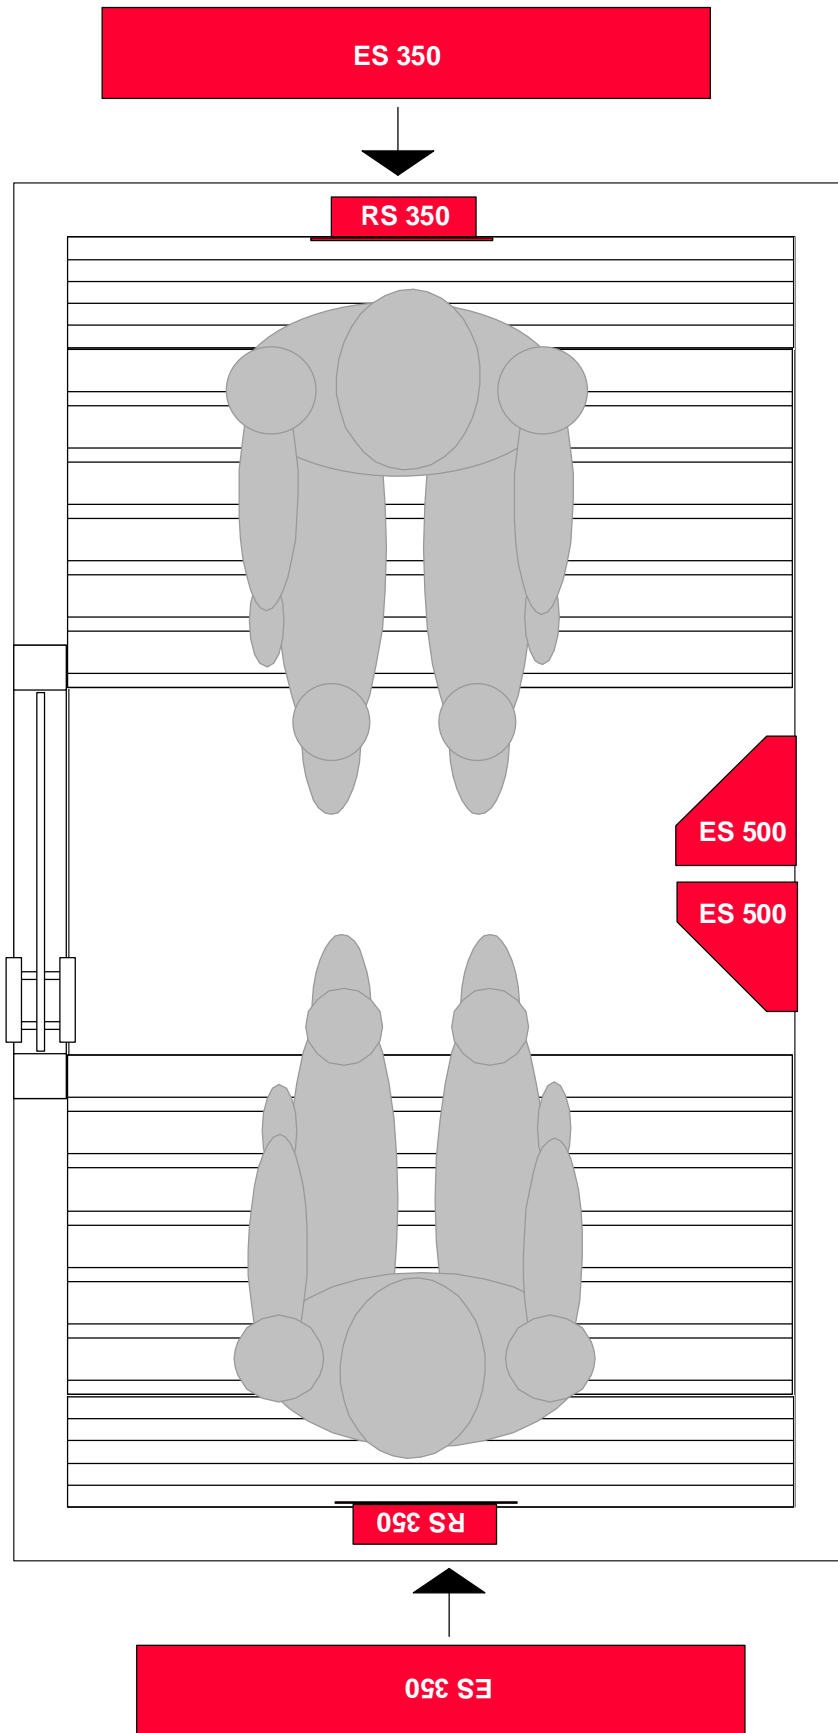

Vorschlag Infrarot-/Saunakabine Innenmaße ca. 1680 x 960 mm li.W. für 2 Personen

Benötigte Teile für diesen Vorschlag:

2 Strahler RS 350
2 Strahler ES 500
2 Strahler ES 350
gesamt: 2.400 W, 230 V, 10.5 A

1 Steuerung z.B. IR1^{electronic}
6 Kabel Typ 1
1 Kabel Typ 2
1 Kabel Typ 3
1 Kabel Typ 4
1 5-Weg-Verteiler
1 3-Weg-Verteiler

Nach Bedarf: Thermofühler Abdeckgitter,
Lüftungsgitter, Saunaleuchte Alcudia,
Farblichtgerät, Ganzglas-Saunatur,
Beduftungsgerät Aromastream, Bequemlehne.