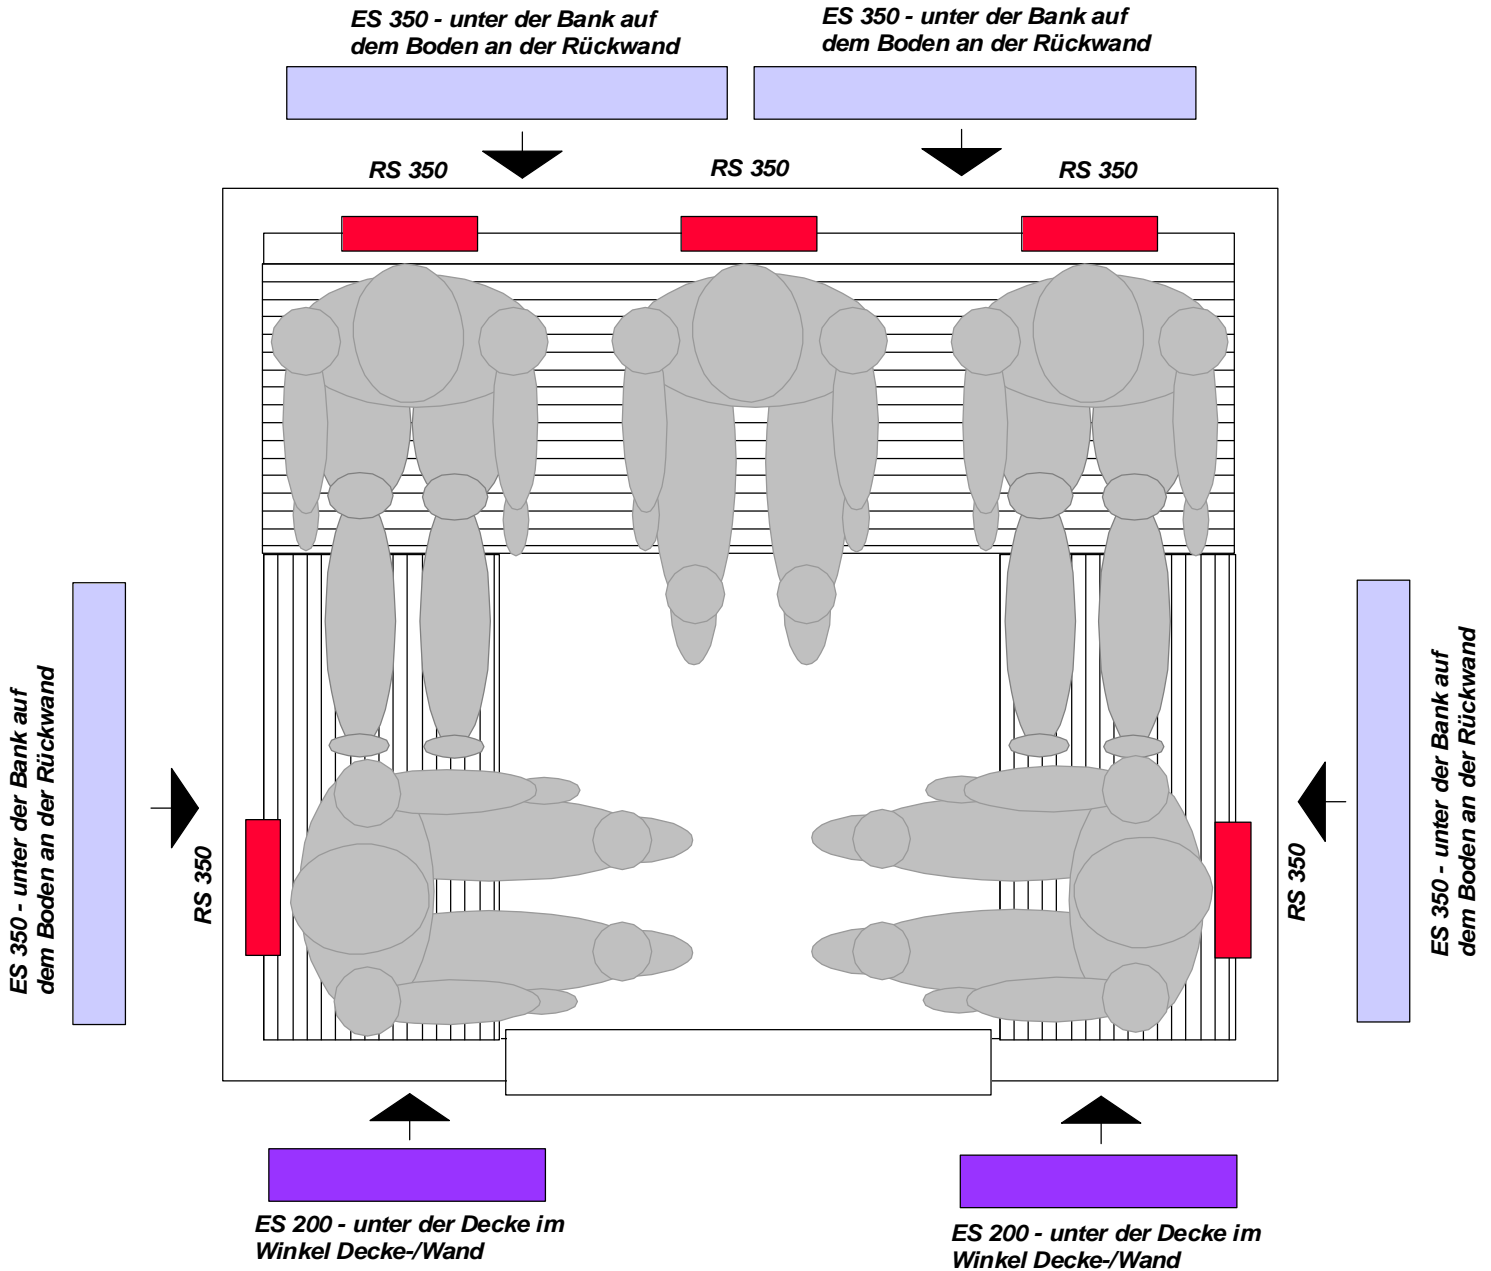

Vorschlag Strahlerausstattung für Fa. Elsässer GmbH -

Innenmaß der Kabine ca. 1750 x 1450 mm

**Benötigte Teile für diesen Vorschlag:**

5 Strahler RS 350	-	1750 W	➔	3550 W, 230 V, 15.5 A
4 Strahler ES 350	-	1400 W		
2 Strahler ES 200	-	400 W		

- 11 Kabel Typ 1
- 1 Kabel Typ 2
- 1 Kabel Typ 3
- 2 Kabel Typ 4
- 1 3-Weg Verteiler
- 2 5-Weg Verteiler
- 1 Steuerung z.B. IR1 oder IR1electronic

**Nach Bedarf: Thermofühler Abdeckgitter, Lüftungsgitter, Saunaleuchte Alcudia, Farblichtgerät, Ganzglastür**