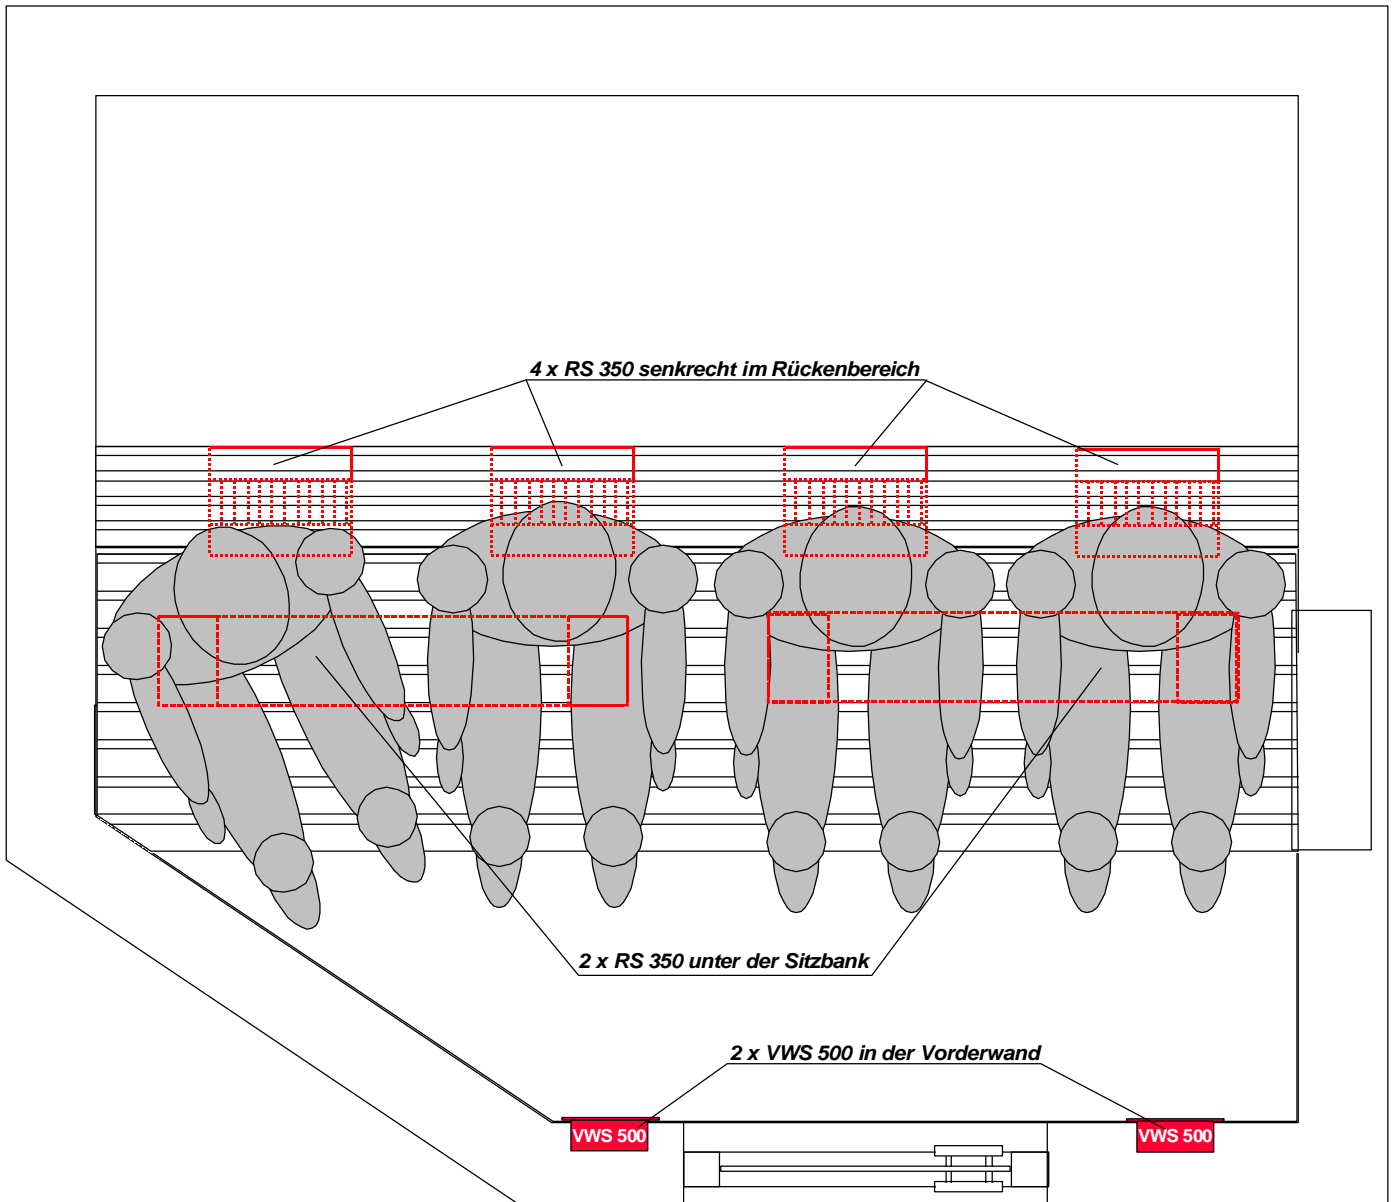

Vorschlag Infrarotkabine Innenmaße ca. 1750 x 1750/710 mm li.W. für bis zu 4 Personen

Benötigte Teile für diesen Vorschlag:

6 Strahler RS 350
2 Strahler VWS 500
gesamt: 3.100 W, 230 V, 13.5 A

1 Steuerung z.B. IR1_{electronic}
8 Kabel Typ 1
1 Kabel Typ 2
1 Kabel Typ 3
1 Kabel Typ 4
2 5-Weg-Verteiler