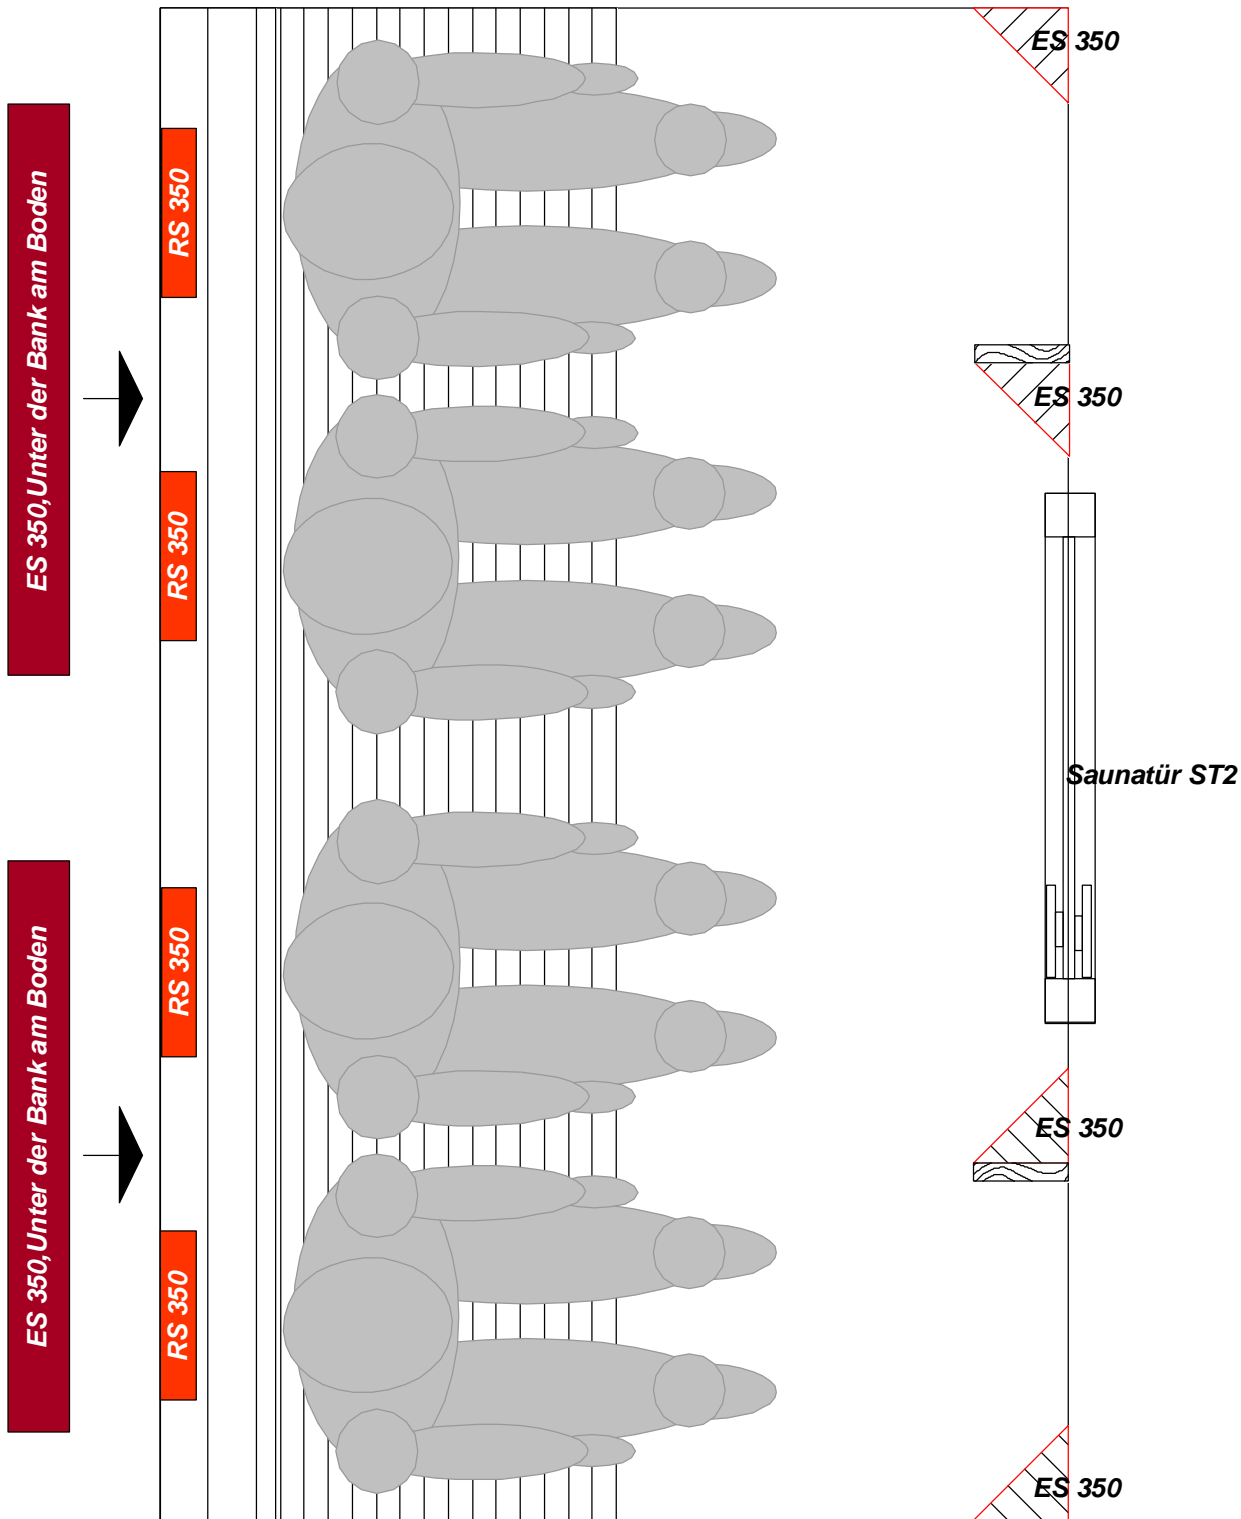

# Infrarot Wärmekabine 2100 x 1200 mm - Vorschlag II 21/06/2005

Vorgesehene Gesamtleistung 3500 Watt, 230 V, 15,5 A

- 4 Stück Rückenstrahler RS 350
- 6 Stück Eckstrahler ES 350
- 1 Stück Steuerung IR1electronic
- 10 Stück Kabel Typ 1
- 1 Stück Kabel Typ 2
- 1 Stück Kabel Typ 3
- 2 Stück Kabel Typ 4
- 2 Stück 5-fach-Verteiler
- 1 Stück 3-fach-Verteiler

## Nach Bedarf:

- 1 Stück Saunatür ST1 oder ST2
- 1 Stück Saunaleuchte 'Alcudia'
- 2 Stück Lüftungs-Schiebegitter
- 1 Stück Beduftungsgerät 'Aromastream'

COPYRIGHT INFRAmagic GmbH - 06/2005  
Veröffentlichung, Kopie oder andere Verwendung  
ohne unsere schriftliche Genehmigung wird straf-  
rechtlich verfolgt.