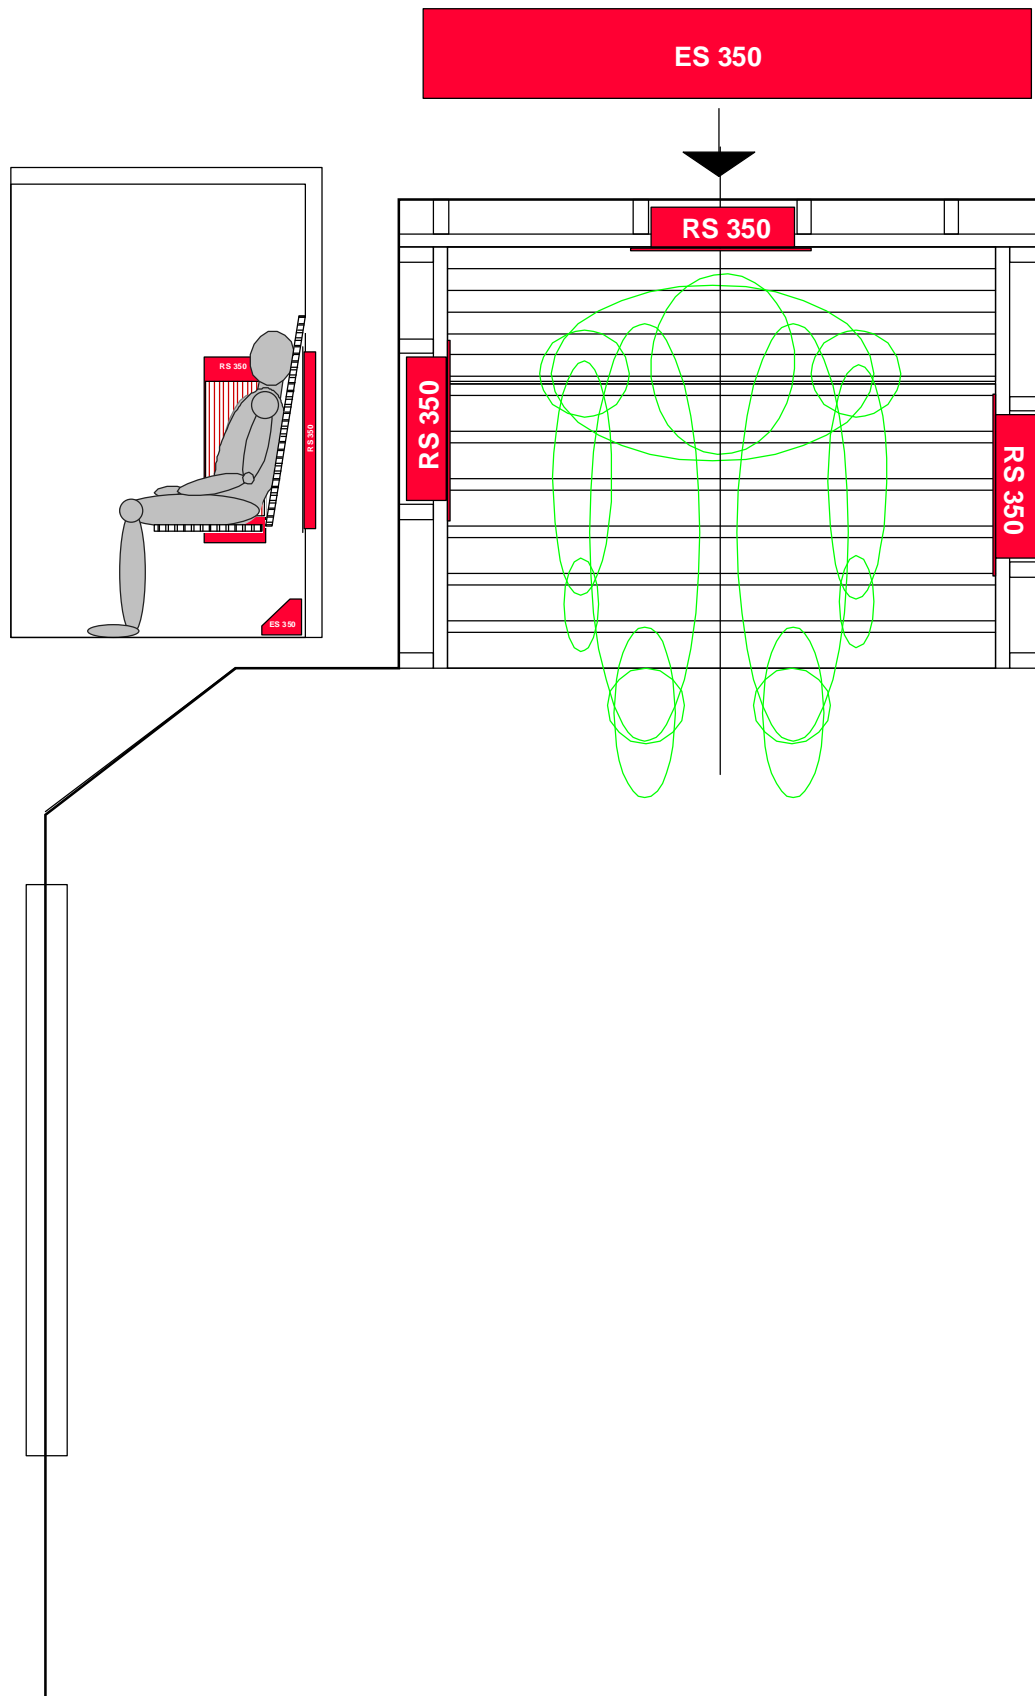

INFRAROTNISCHEN MIT VITAE VOLLSPKTRUMSTRAHLERN

Benötigte Teile für diesen Vorschlag:

3 Strahler RS 350 Q
1 Strahler ES 350 Q

gesamt: 1.400 W, 230 V, 6.5 A

Nach Bedarf:
Farblichtgerät,
Beduftungsgerät Aromastream