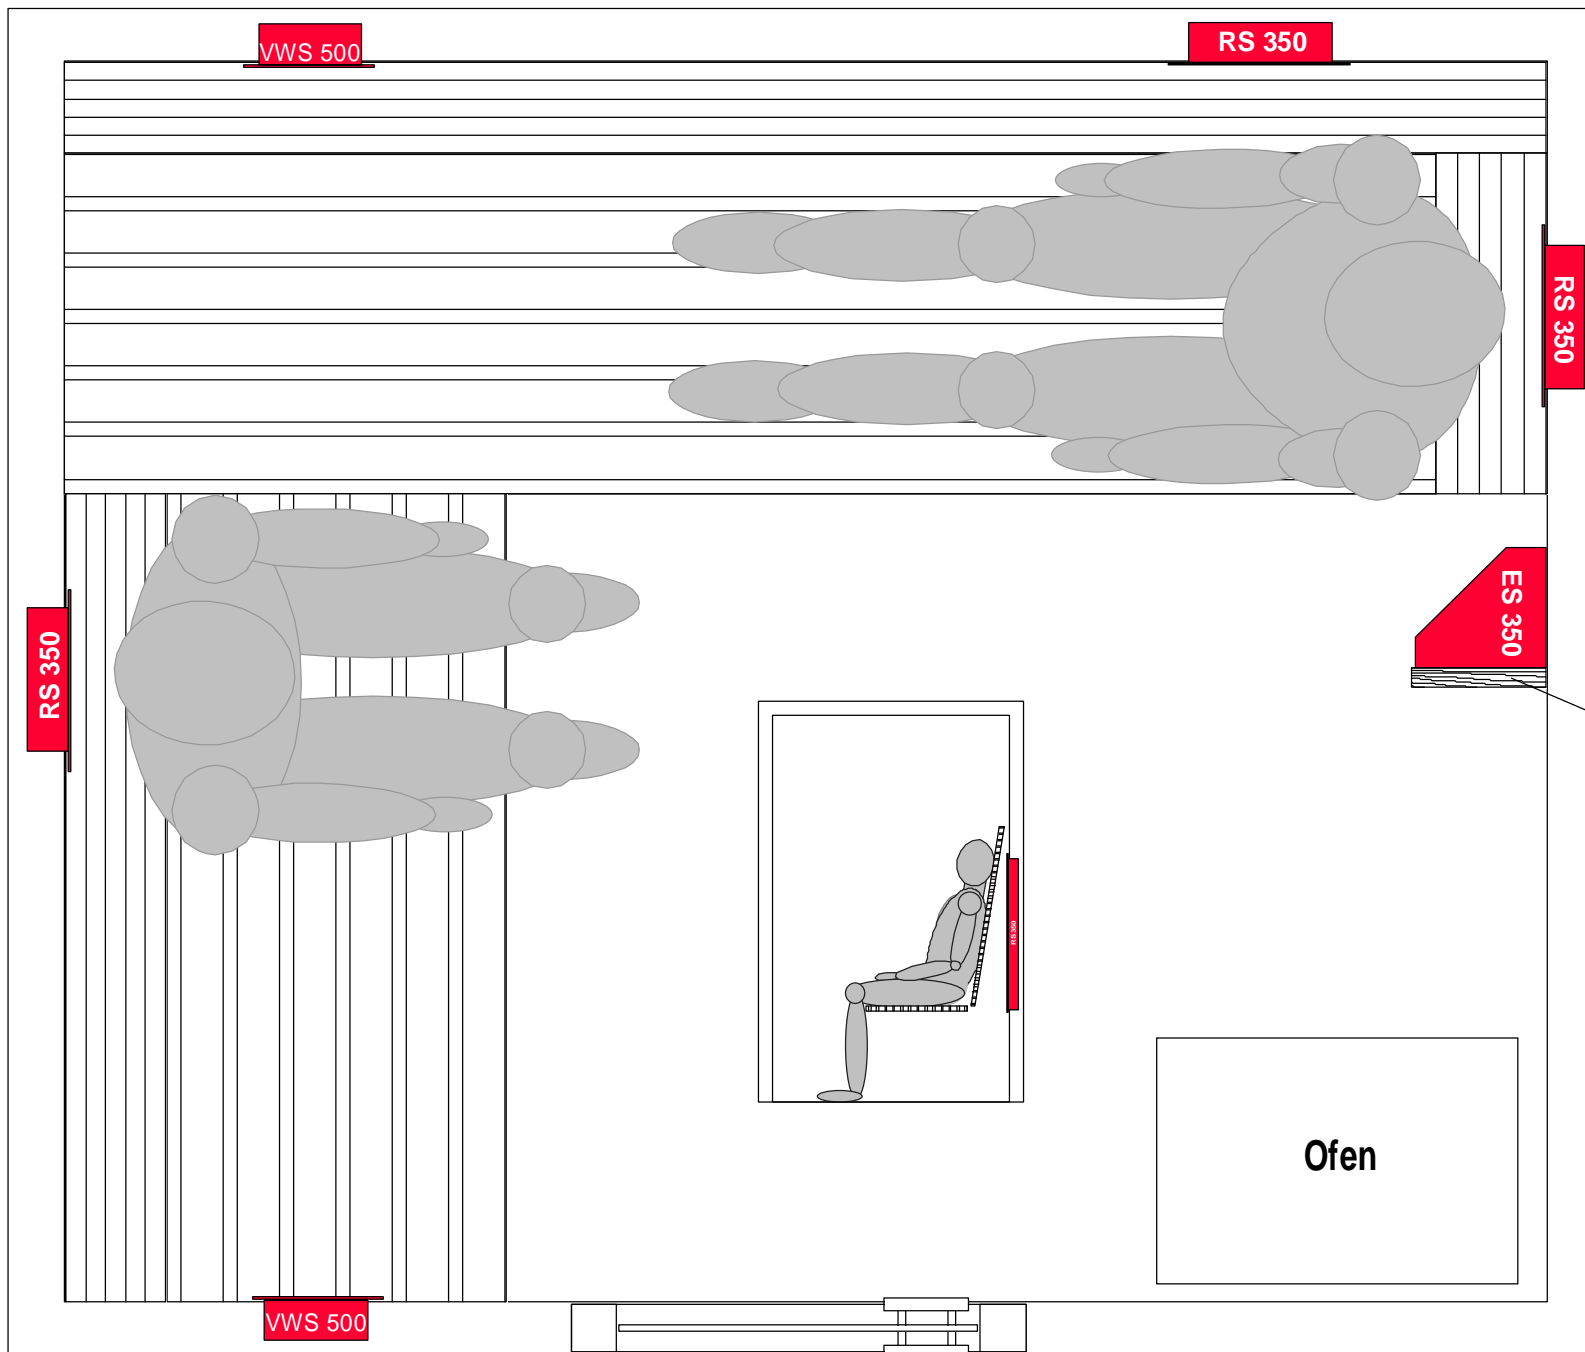

Vorschlag Infrarot-/Saunakabine 1640 x 1960 mm li.W. für 2 Personen

Benötigte Teile für diesen Vorschlag:

- 3 Strahler RS 350 Q
- 1 Strahler ES 350 Q
- 2 Strahler VWS 500 Q

Eine Regelung ist hier entbehrlich. Jeder Strahler sollte einen eigenen Ein-/Ausrichter erhalten, mit dem er nach Bedarf geschaltet werden kann.