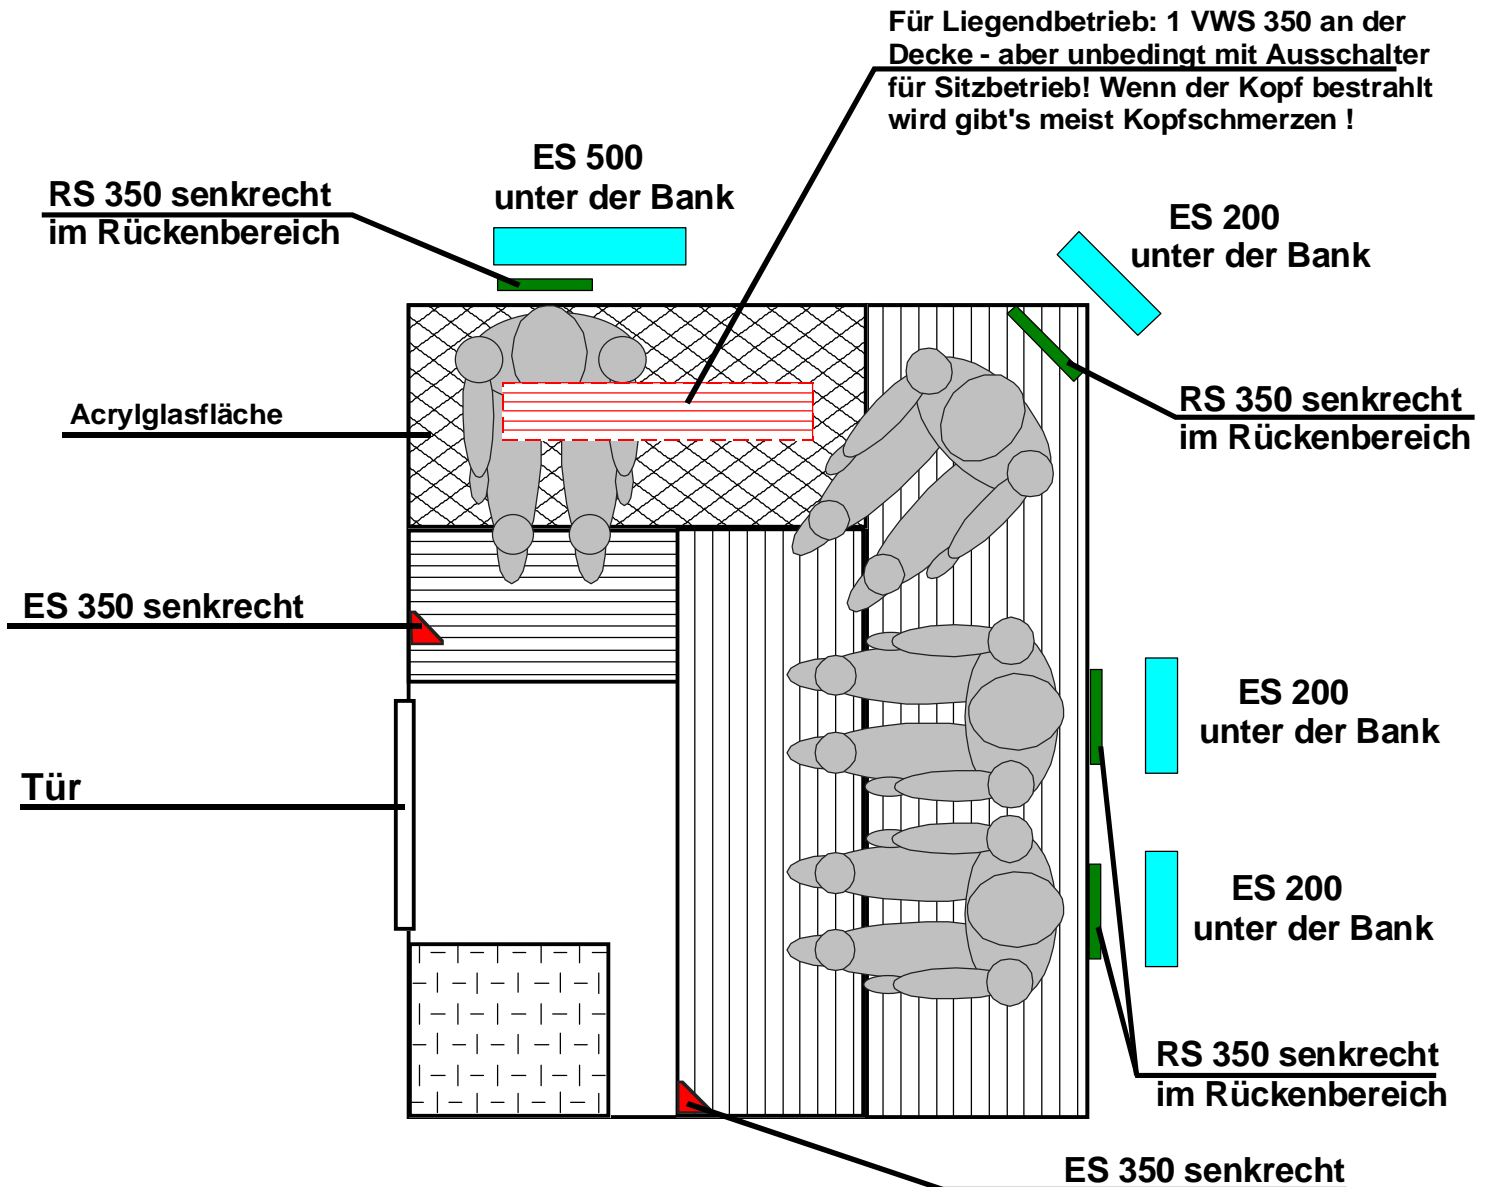

Vorschlag zum Umbau einer Sauna zu einer kombiniert nutzbaren Sauna-/Infrarotkabine 1,8 x 2,3 m,
Besonderheit: Teil-Sitz-/Liegefläche Acrylglas

**INFRA™
magic
Original**

Installierte Gesamtleistung: 3.550 Watt - 230 V, 15,5 A

Benötigte Ausstattung:

- 4 Strahler RS 350
- 3 Strahler ES 200
- 1 Strahler VWS 350
- 3 Strahler ES 500
- 11 Kabel Typ 1
- 1 Kabel Typ 2
- 1 Kabel Typ 3
- 2 Kabel Typ 4
- 2 5-fach Verteiler
- 1 3-fach Verteiler
- 1 Steuerung IR1
- 1 Thermoelement Abdeckgitter