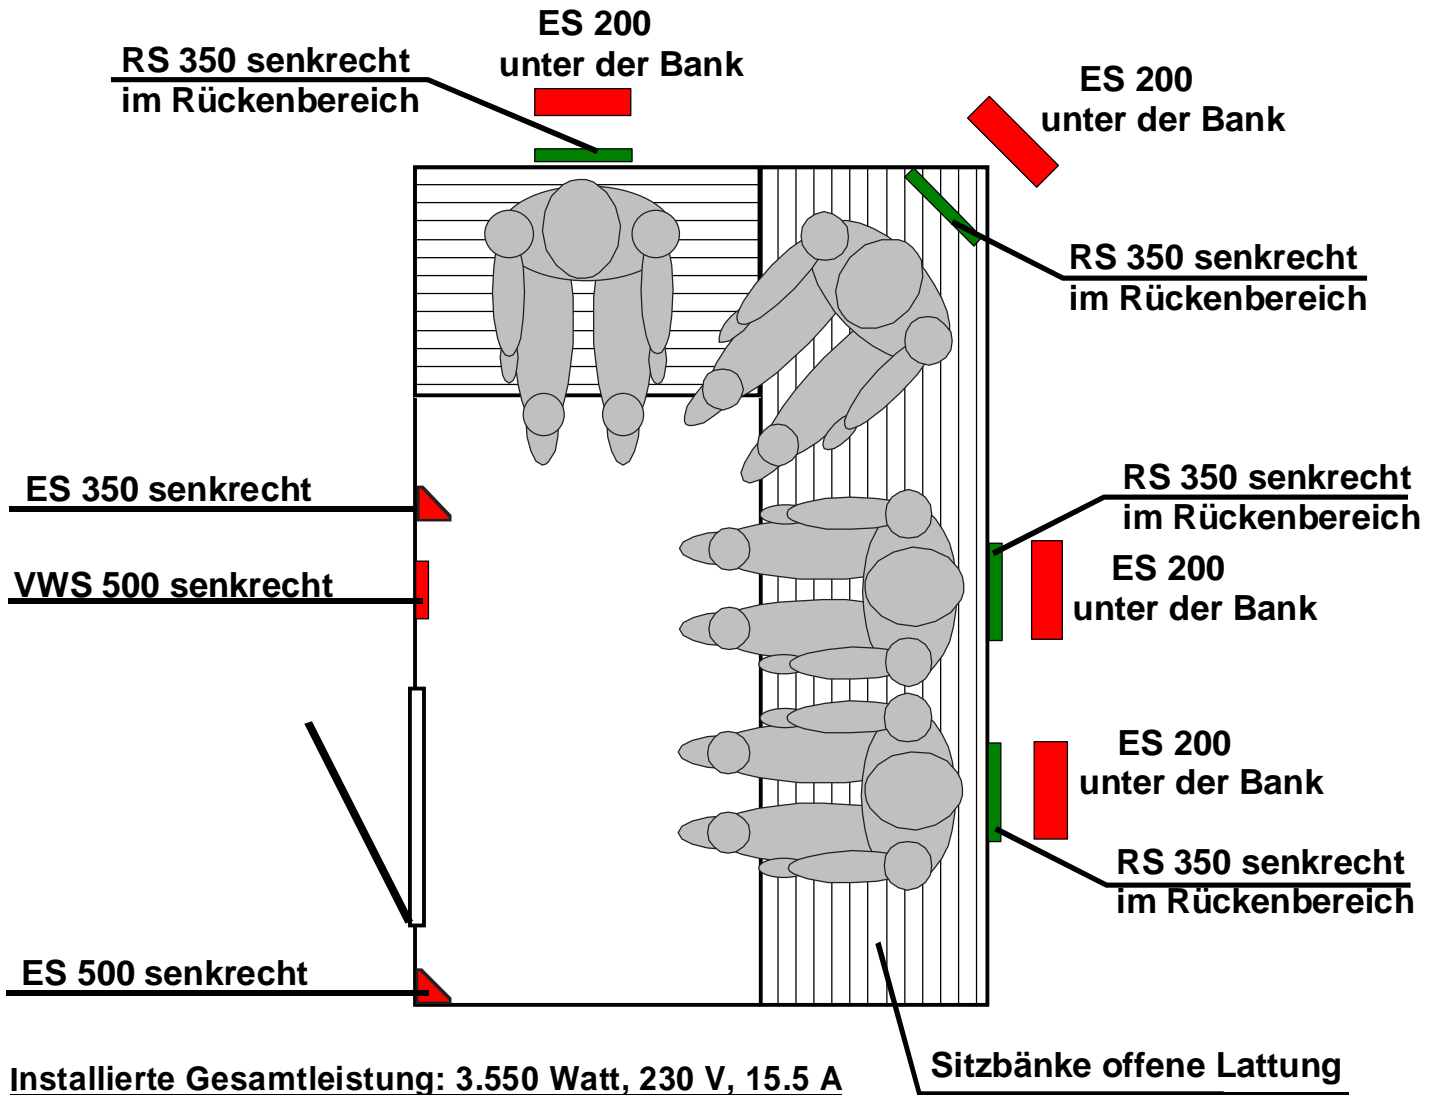

Vorschlag zum Umbau einer vorhandenen Sauna,
1.46 x 2.0 m, zu einer kombiniert nutzbaren Sauna-/
Infrarotkabine

**INFRA™
magic
Original**

Benötigte Ausstattung:

- 4 Strahler RS 350
- 4 Strahler ES 200
- 1 Strahler VWS 500
- 2 Strahler ES 500
- 11 Kabel Typ 1
- 1 Kabel Typ 2
- 1 Kabel Typ 3
- 2 Kabel Typ 4
- 2 5-fach Verteiler
- 1 3-fach Verteiler
- 1 Steuerung IR1
- 1 Thermoelement Abdeckgitter